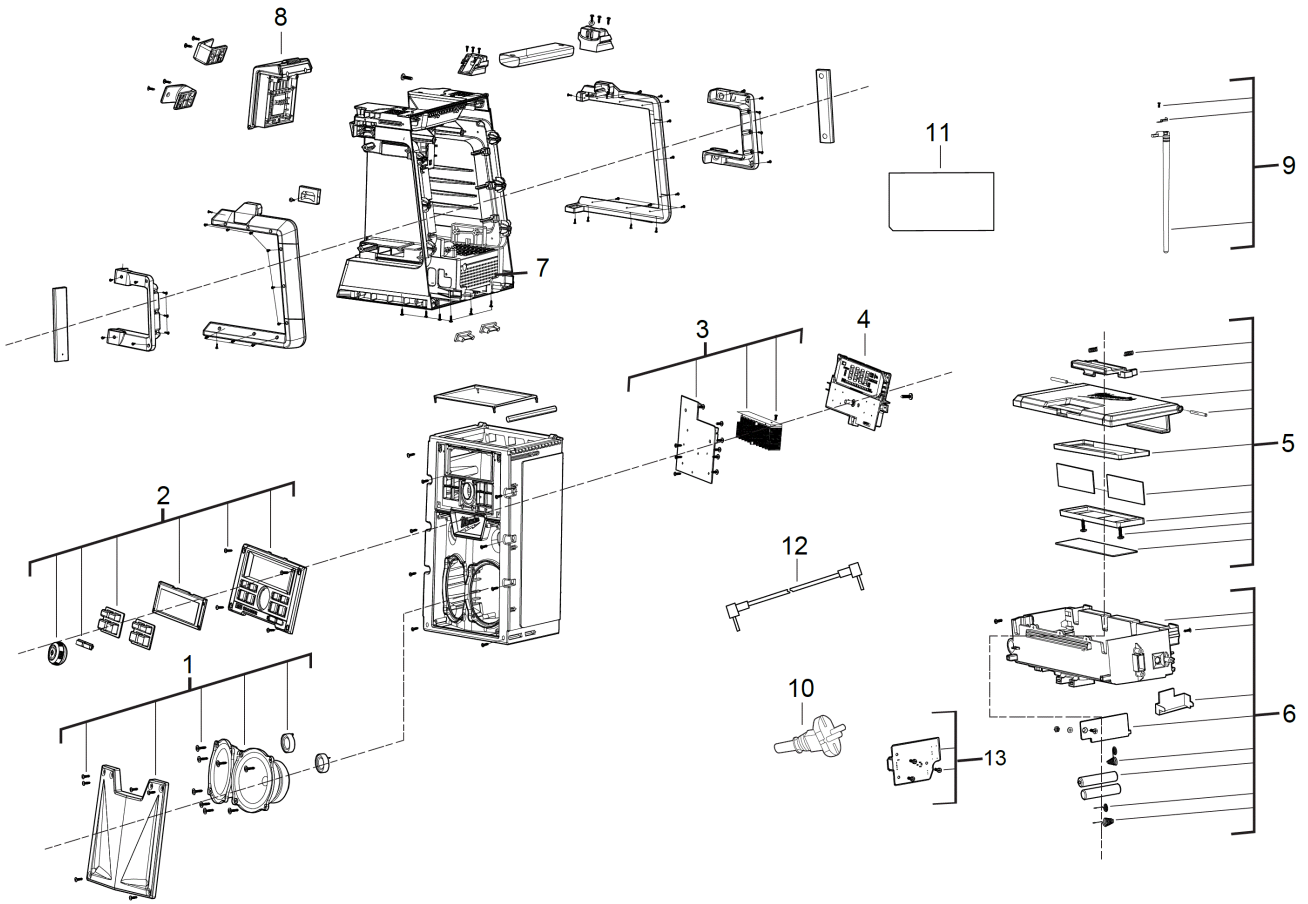

M18RC-0 RADIO / CHARGER IN2

4933446639 - M18RC RADIO IN2 - 4000446640

Position	Quantity	Description	Part number	EAN
0001	1	SPEAKER	4931447758	4002395884735
0002	1	FRAME	4931447759	4002395884742
0003	1	ELECTRIC ELEMENT	4931447760	4002395884759
0004	1	Display	4931447761	4002395884766
0005	1	HOUSING CAP	5131000000	
0006	1	HOUSING CAP	5131000000	
0007	1	CHARGER	4931447764	4002395884797
0008	1	CLAMP	5131000000	
0009	1	ANTENNA	4931447766	4002395885411
0010	1	CONNECTION CABLE	5131000000	
0011	1	RATING PLATE	5131000000	
0012	1	CABLE	4931447771	4002395885466
0013	1	ELECT.CIRCUIT BOARD	4931454069	4002395290246